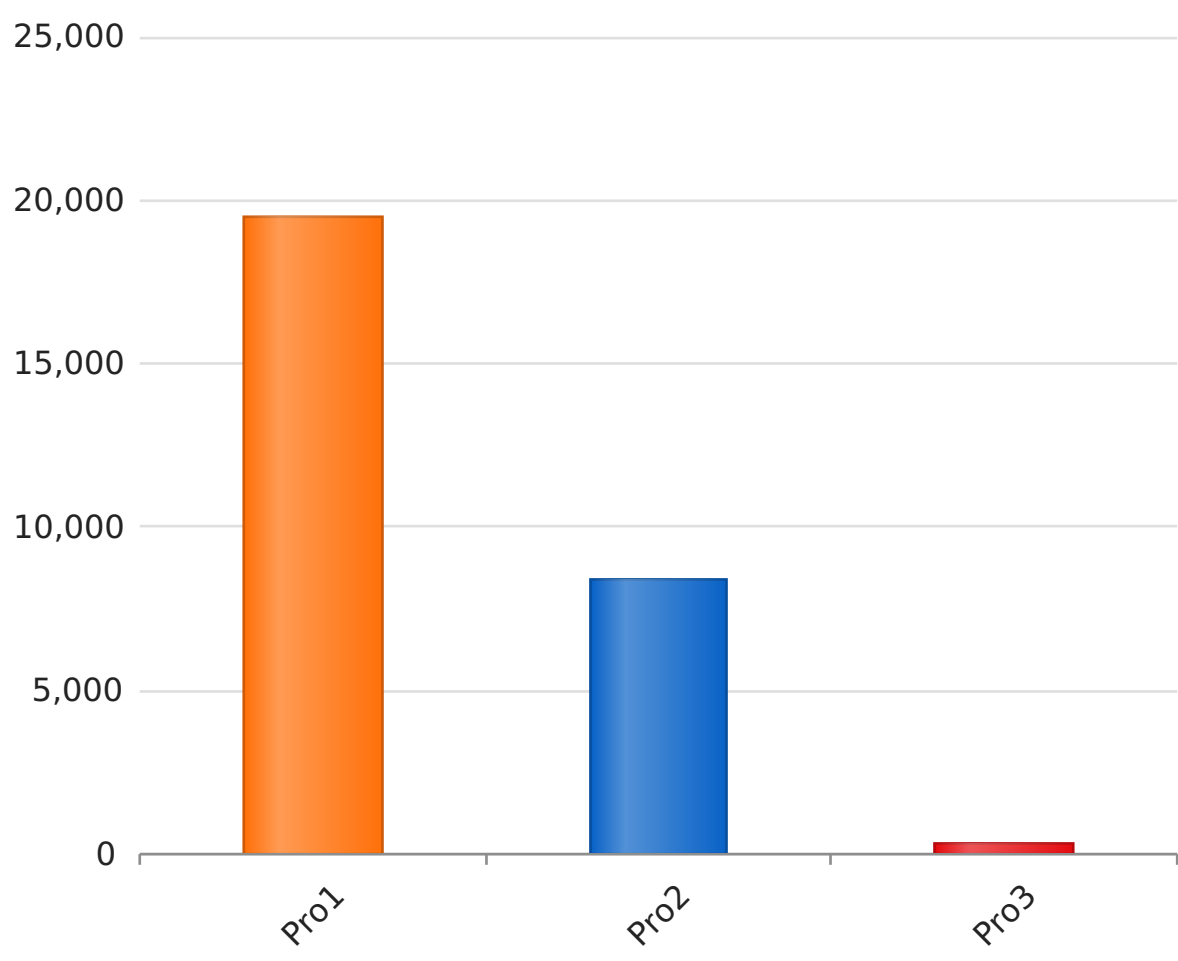

GRAFIK DATABASE RESPON PENDENGAR RRI

Total Respon Pendengar Per Programa