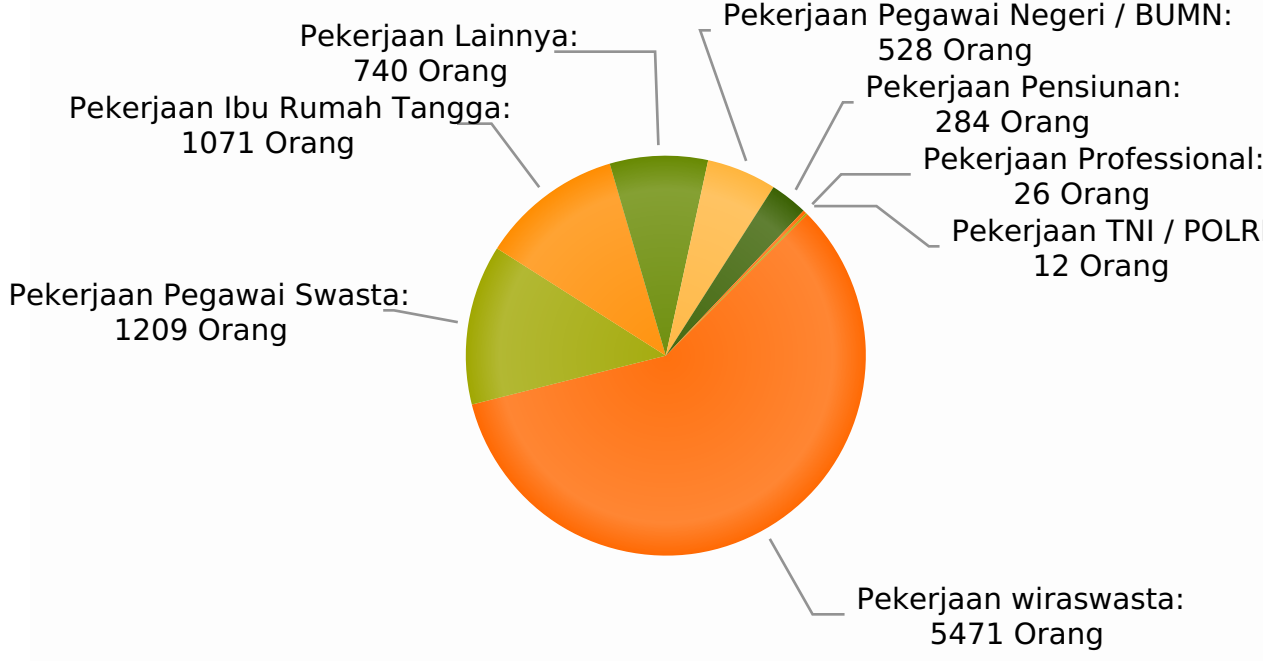

Pekerjaan Lainnya: 740 Orang