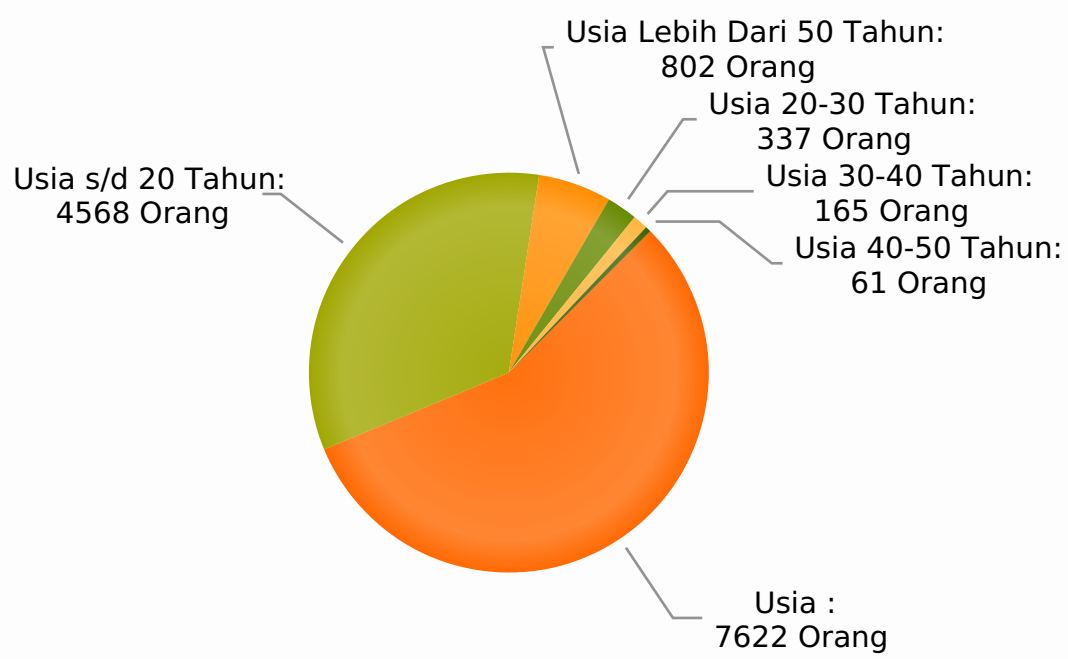

Demografi Pendengar