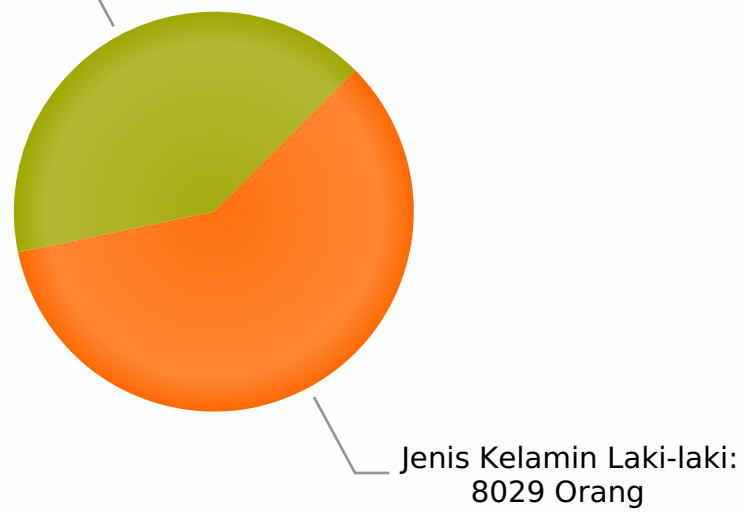

Jenis Kelamin Perempuan: 5526 Orang