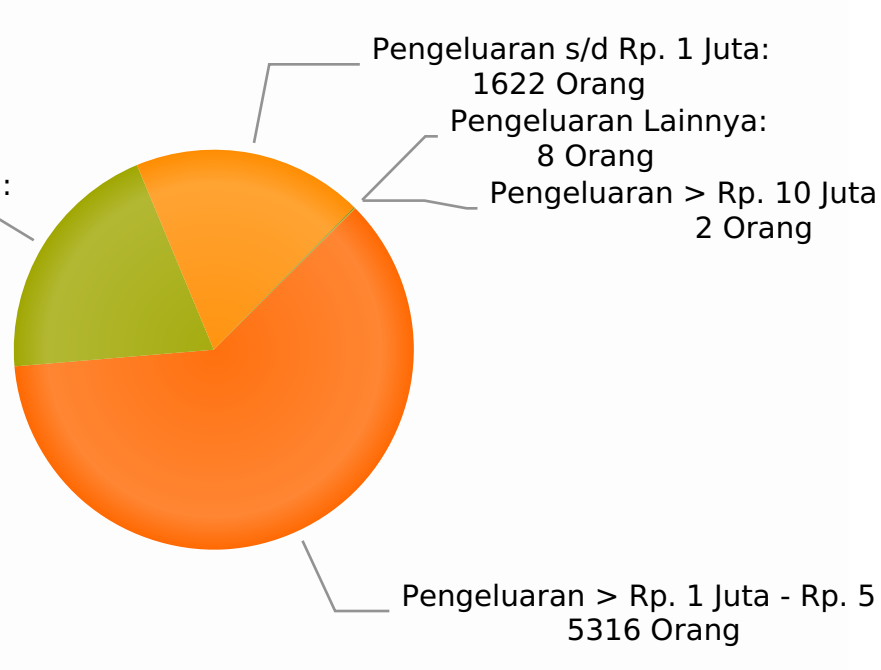

Pekerjaan Lainnya: 740 Orang