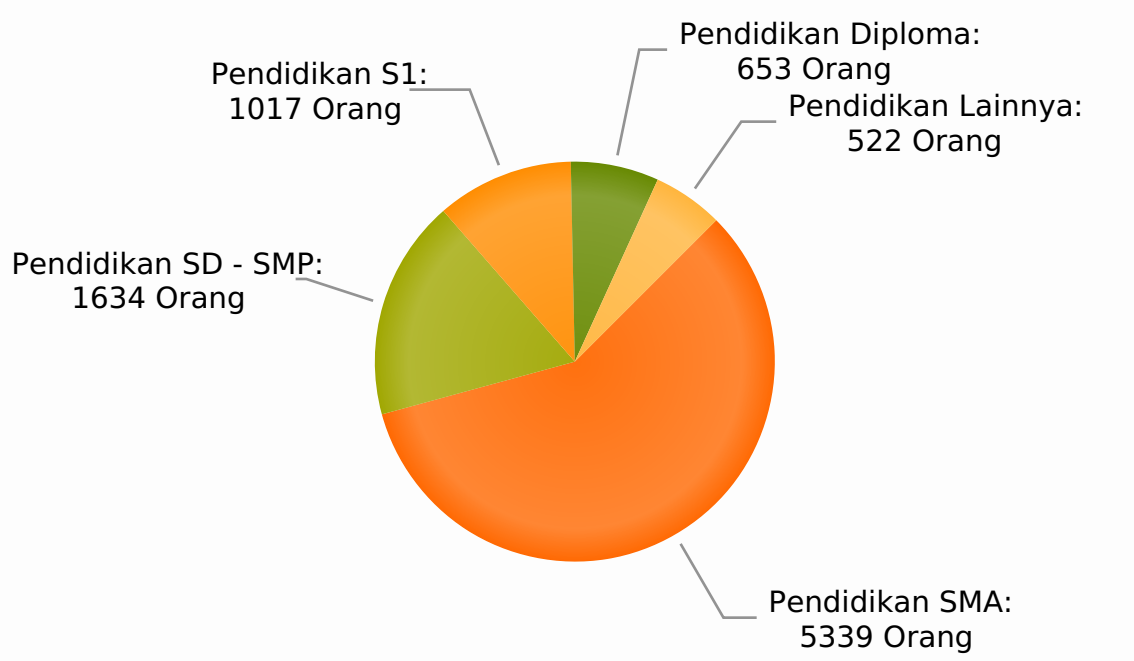

Pendidikan S1: 1017 Orang