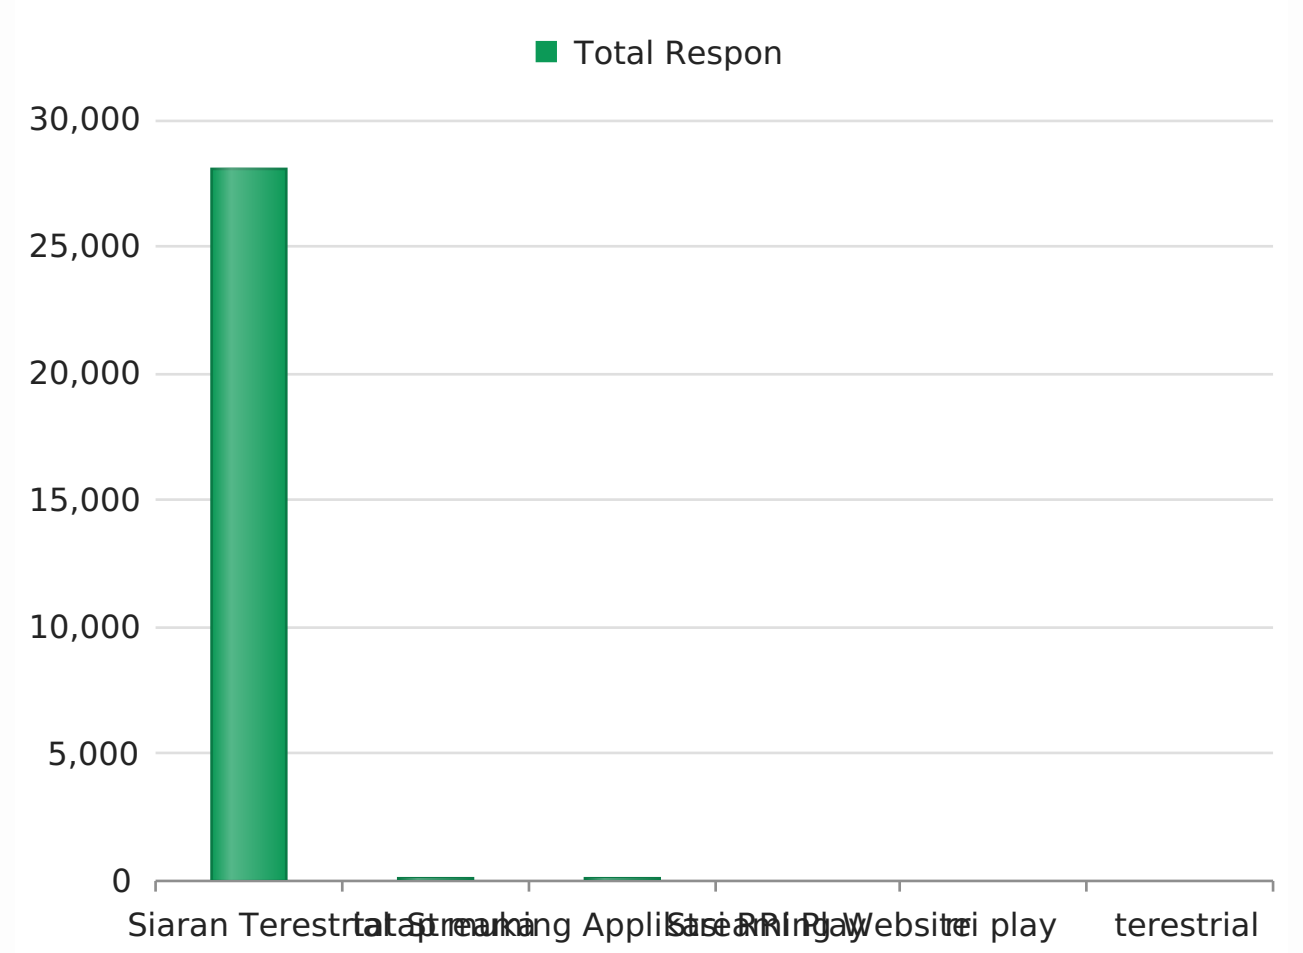

Media Mendengarkan Terpopuler