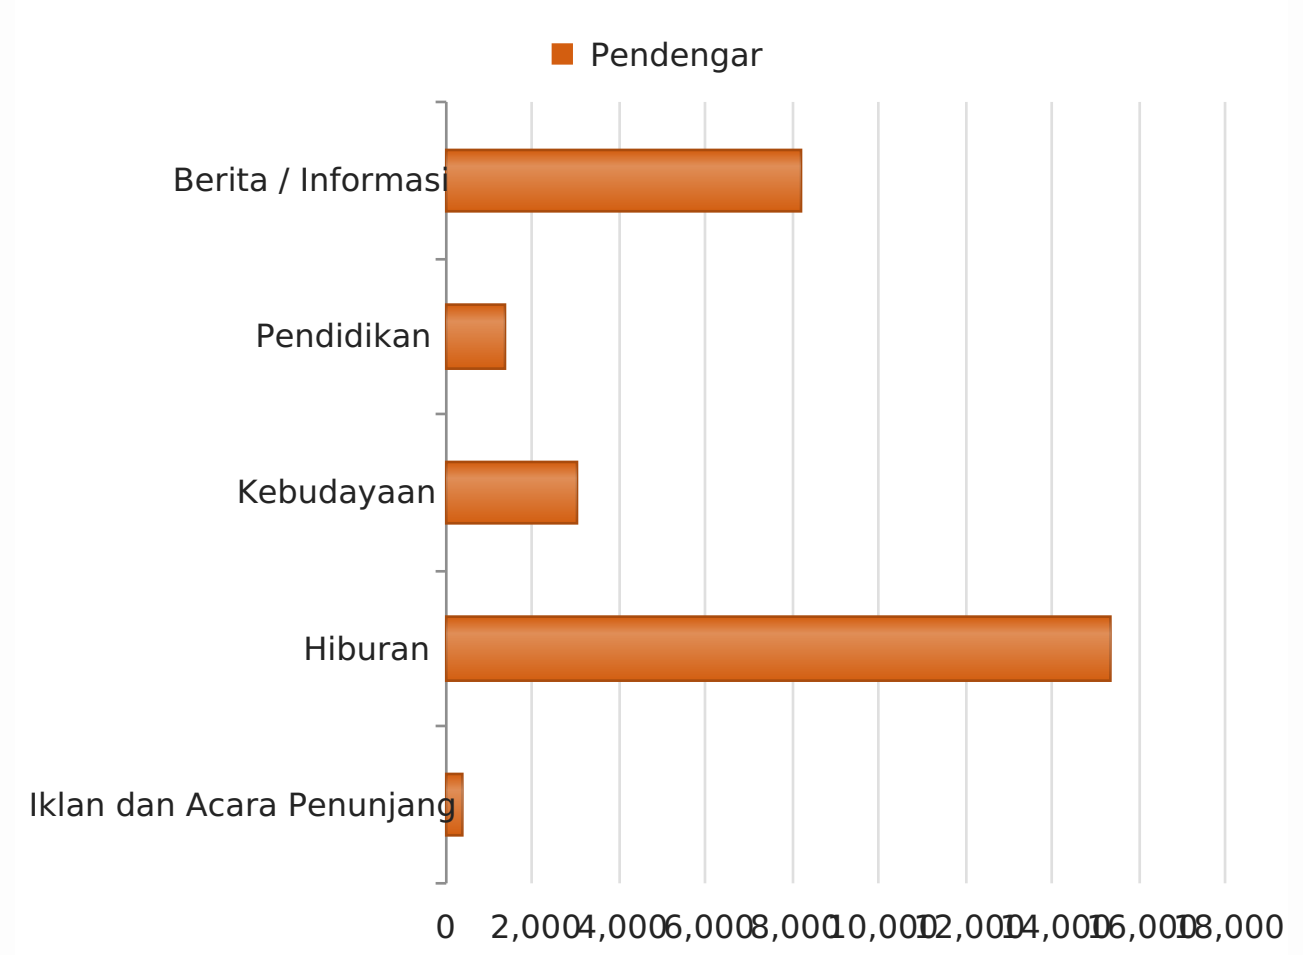

Total Respon Per Klasifikasi Acara